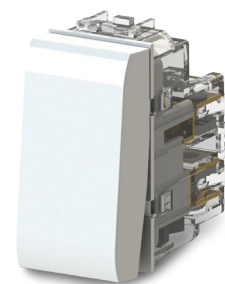

VOCI DI CAPITOLATO: UNIKO

4B.V14.CU		Comando multifunzione (interruttore, deviatore, invertitore, pulsante NO e NC) compatibile con Vimar® Plana™ 1 modulo 1P 16AX 250V ac illuminabile di colore bianco
4B.V14SL.CU		Comando multifunzione (interruttore, deviatore, invertitore, pulsante NO e NC) compatibile con Vimar® Plana™ 1 modulo 1P 16AX 250V ac illuminabile di colore silver
4B.V19.CU		Comando multifunzione (interruttore, deviatore, invertitore, pulsante NO e NC) compatibile con Vimar® Arkè™ 1 modulo 1P 16AX 250V ac illuminabile di colore grigio
4B.V19B.CU		Comando multifunzione (interruttore, deviatore, invertitore, pulsante NO e NC) compatibile con Vimar® Arkè™ 1 modulo 1P 16AX 250V ac illuminabile di colore bianco
4B.V19M.CU		Comando multifunzione (interruttore, deviatore, invertitore, pulsante NO e NC) compatibile con Vimar® Arkè™ 1 modulo 1P 16AX 250V ac illuminabile di colore metal
4B.V20.CU		Comando multifunzione (interruttore, deviatore, invertitore, pulsante NO e NC) compatibile con Vimar® Eikon™ 1 modulo 1P 16AX 250V ac illuminabile di colore grigio
4B.V20B.CU		Comando multifunzione (interruttore, deviatore, invertitore, pulsante NO e NC) compatibile con Vimar® Eikon™ 1 modulo 1P 16AX 250V ac illuminabile di colore bianco
4B.V20N.CU		Comando multifunzione (interruttore, deviatore, invertitore, pulsante NO e NC) compatibile con Vimar® Eikon™ 1 modulo 1P 16AX 250V ac illuminabile di colore next

4box. Quello che non c'era.