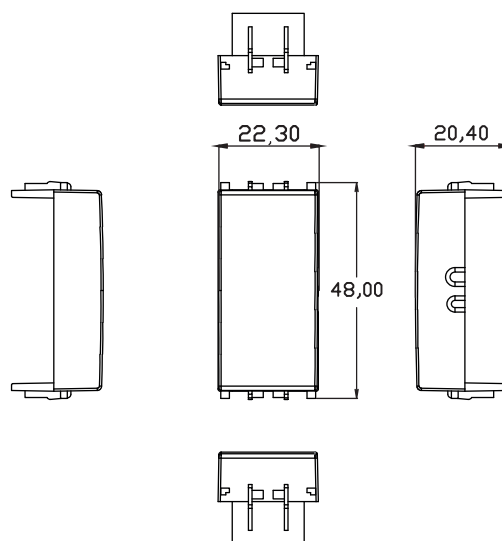

Copriforo - CODICI E INGOMBRI

cod. 4B.G20.TT
bianco