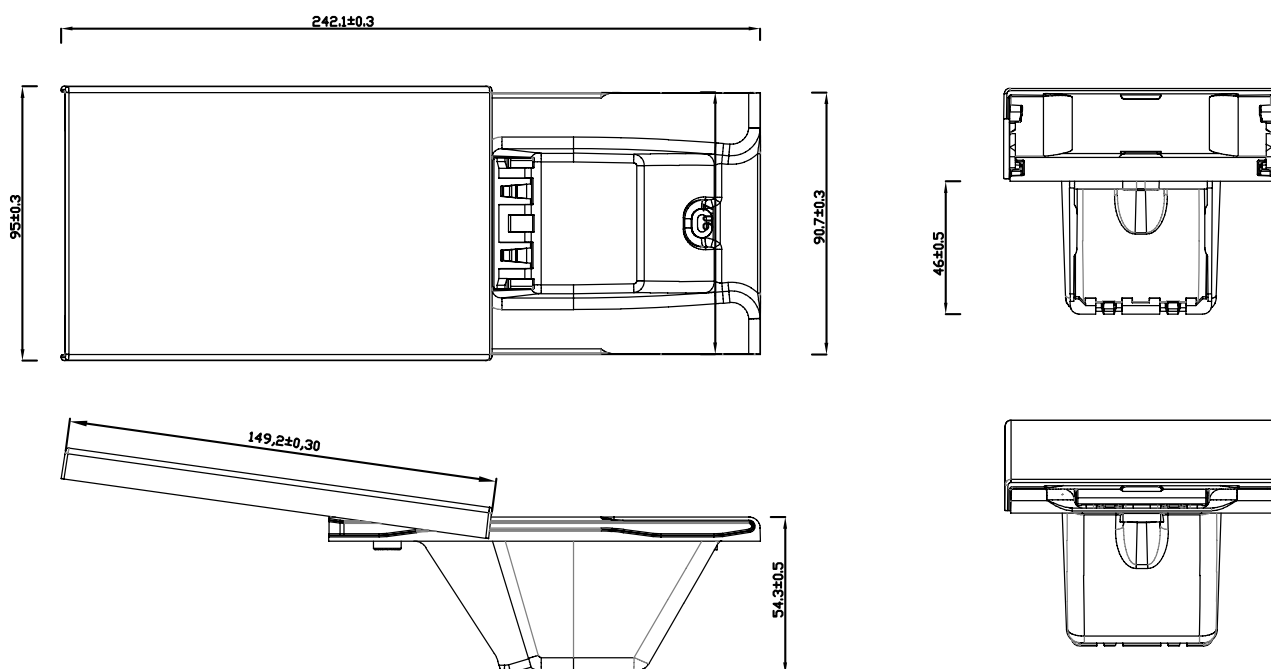

Telai per prese a scomparsa - INGOMBRI